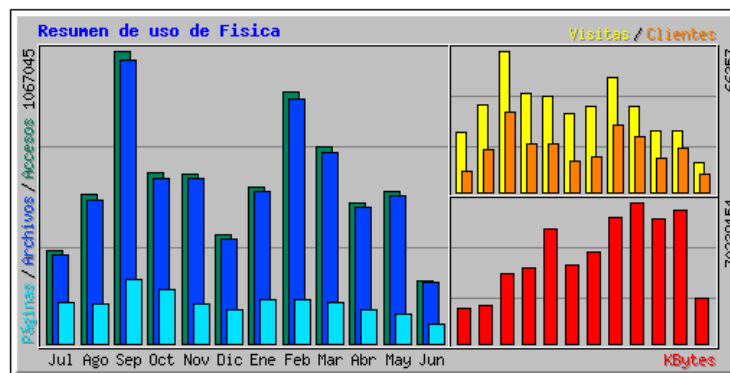

Estadísticas de uso de Física

Resumen por meses

Generado el 12-Jun-2022 12:07 CEST

[Manual para entender las estadísticas generadas por Webalizer](#)

Resumen por meses										
Mes	Media diaria				Totales mensuales					
	Accesos	Archivos	Páginas	Visitas	Clientes	KBytes	Visitas	Páginas	Archivos	Accesos
Jun 2022	19228	18727	5700	1139	8579	22325872	13675	68410	224735	230746
May 2022	17864	17375	3543	930	20973	66285161	28851	109852	538628	553792
Abr 2022	17037	16631	4080	959	15862	61653263	28795	122406	498954	511137
Mar 2022	23060	22501	4850	1307	25870	70239154	40534	150360	697534	714876
Feb 2022	32667	31779	5635	1910	31305	62419020	53505	157792	889817	914693
Ene 2022	18374	17839	5234	1288	16333	45603898	39957	162257	553010	569618
Dic 2021	12810	12370	4064	1185	14883	39292185	36758	125994	383500	397118
Nov 2021	20664	20054	4797	1499	22537	56757706	44990	143935	601632	619940
Oct 2021	20020	19427	6418	1491	22571	37399766	46235	198980	602258	620634
Sep 2021	35568	34373	7768	2211	37575	34467799	66357	233065	1031213	1067045
Ago 2021	17537	16899	4733	1329	19750	19313347	41202	146724	523877	543664
Jul 2021	10939	10449	4865	902	9820	17482343	27965	150838	323921	339115
Totales						533239514	468824	1770613	6869079	7082378