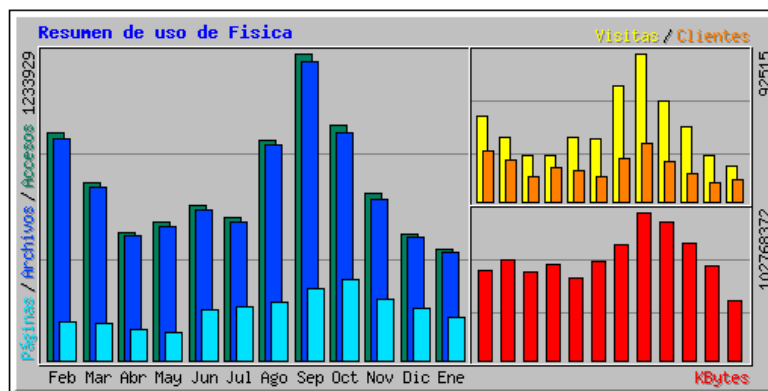

Estadísticas de uso de Física

Resumen por meses
Generado el 22-Jan-2023 12:10 CET

[Manual para entender las estadísticas generadas por Webalizer](#)

| Resumen por meses | | | | | | | | | | |
|--------------------------|--------------|----------|---------|---------|-------------------|------------------|---------------|----------------|----------------|----------------|
| Mes | Media diaria | | | | Totales mensuales | | | | | |
| | Accesos | Archivos | Páginas | Visitas | Clientes | KBytes | Visitas | Páginas | Archivos | Accesos |
| Ene 2023 | 20374 | 19726 | 7928 | 1015 | 13949 | 41687194 | 22333 | 174420 | 433993 | 448235 |
| Dic 2022 | 16311 | 15886 | 6708 | 914 | 12251 | 65658423 | 28341 | 207949 | 492472 | 505668 |
| Nov 2022 | 22300 | 21674 | 8138 | 1555 | 17612 | 81395447 | 46679 | 244148 | 650243 | 669015 |
| Oct 2022 | 30397 | 29562 | 10516 | 2034 | 24600 | 95544889 | 63083 | 326008 | 916438 | 942314 |
| Sep 2022 | 41130 | 39947 | 9670 | 3083 | 36085 | 102768372 | 92515 | 290116 | 1198411 | 1233929 |
| Ago 2022 | 28517 | 27843 | 7523 | 2317 | 26811 | 79924878 | 71839 | 233236 | 863155 | 884052 |
| Jul 2022 | 18529 | 18016 | 6917 | 1265 | 15181 | 68307904 | 39221 | 214430 | 558508 | 574405 |
| Jun 2022 | 20726 | 20145 | 6789 | 1349 | 19530 | 57614225 | 40497 | 203696 | 604369 | 621796 |
| May 2022 | 17864 | 17375 | 3543 | 930 | 20973 | 66285161 | 28851 | 109852 | 538628 | 553792 |
| Abr 2022 | 17037 | 16631 | 4080 | 959 | 15862 | 61653263 | 28795 | 122406 | 498954 | 511137 |
| Mar 2022 | 23060 | 22501 | 4850 | 1307 | 25870 | 70239154 | 40534 | 150360 | 697534 | 714876 |
| Feb 2022 | 32667 | 31779 | 5635 | 1910 | 31305 | 62419020 | 53505 | 157792 | 889817 | 914693 |
| Totales | | | | | | 853497930 | 556193 | 2434413 | 8342522 | 8573912 |