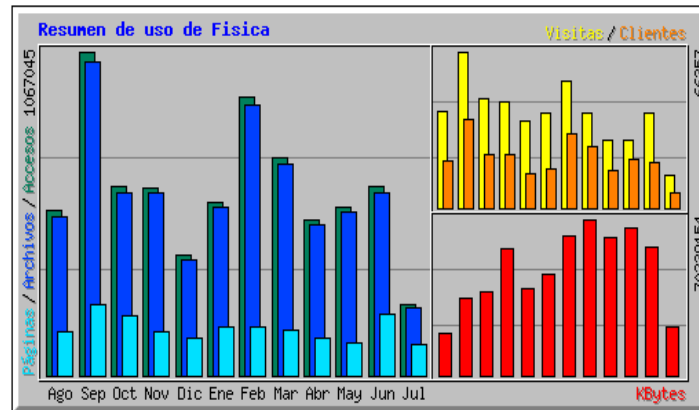

Estadísticas de uso de Física

Resumen por meses
Generado el 11-Jul-2022 11:58 CEST

[Manual para entender las estadísticas generadas por Webalizer](#)

Resumen por meses										
Mes	Media diaria				Totales mensuales					
	Accesos	Archivos	Páginas	Visitas	Clientes	KBytes	Visitas	Páginas	Archivos	Accesos
Jul 2022	21028	20502	9173	1247	6730	21866919	13725	100903	225529	231309
Jun 2022	20726	20145	6789	1349	19530	57614225	40497	203696	604369	621796
May 2022	17864	17375	3543	930	20973	66285161	28851	109852	538628	553792
Abr 2022	17037	16631	4080	959	15862	61653263	28795	122406	498954	511137
Mar 2022	23060	22501	4850	1307	25870	70239154	40534	150360	697534	714876
Feb 2022	32667	31779	5635	1910	31305	62419020	53505	157792	889817	914693
Ene 2022	18374	17839	5234	1288	16333	45603898	39957	162257	553010	569618
Dic 2021	12810	12370	4064	1185	14883	39292185	36758	125994	383500	397118
Nov 2021	20664	20054	4797	1499	22537	56757706	44990	143935	601632	619940
Oct 2021	20020	19427	6418	1491	22571	37399766	46235	198980	602258	620634
Sep 2021	35568	34373	7768	2211	37575	34467799	66357	233065	1031213	1067045
Ago 2021	17537	16899	4733	1329	19750	19313347	41202	146724	523877	543664
Totales						572912443	481406	1855964	7150321	7365622